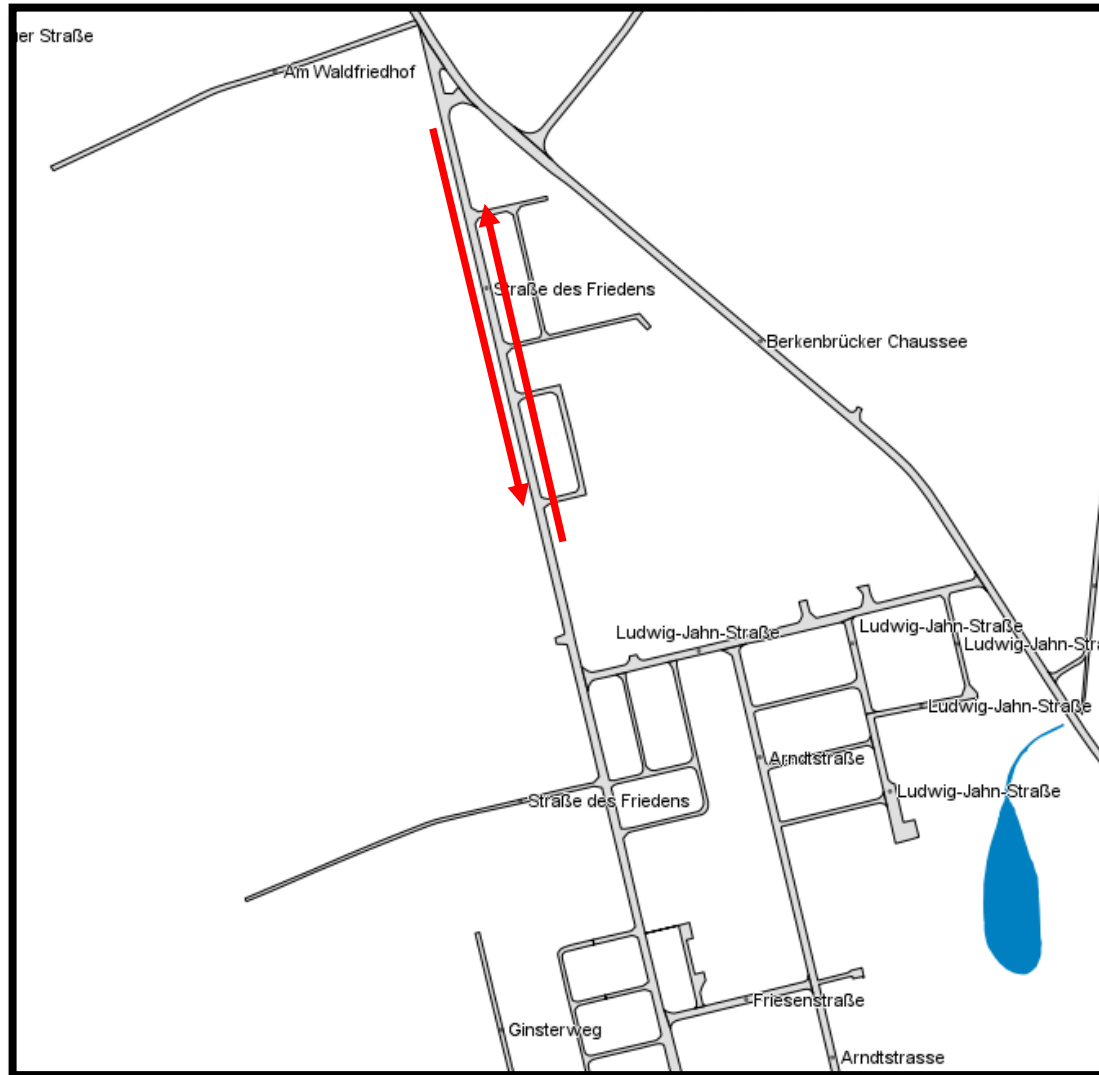

Bericht Parkplätze rund ums Werner-Seelenbinder-Stadion

Inhalt

- Aktuelle Parksituation
- Auswertung Veranstaltungen rund ums Stadion
- Parkplatzmöglichkeiten im Umfeld
- Ausblick

Aktuelle Parksituation

Aktuelle Parksituation

Auswertung Veranstaltungen rund ums Stadion

Parkplatzmöglichkeiten im Umfeld

- Parkplatz am Stadion
- Parkplatz Berkenbrücker Chaussee
- Parkplatz Friesenstraße
- Parkplätze Am Waldfriedhof
- Parkplatz Str. d. Friedens (Richtung ehem. X. Weltfestspiele)
- Parkplatz am Bahnhof sowie am ehem. Gaswerksgelände

Parkplatzmöglichkeiten im Umfeld

- Arndtstraße (Richtung Ludwig-Jahn-Straße)
- Beelitzer Tor
- Straße des Friedens (Zwischen Beelitzer Tor und Friesenstraße)
- Im Hohen Winkel (Richtung Klärwerk)

- Stadion
- Parkplatzmöglichkeiten