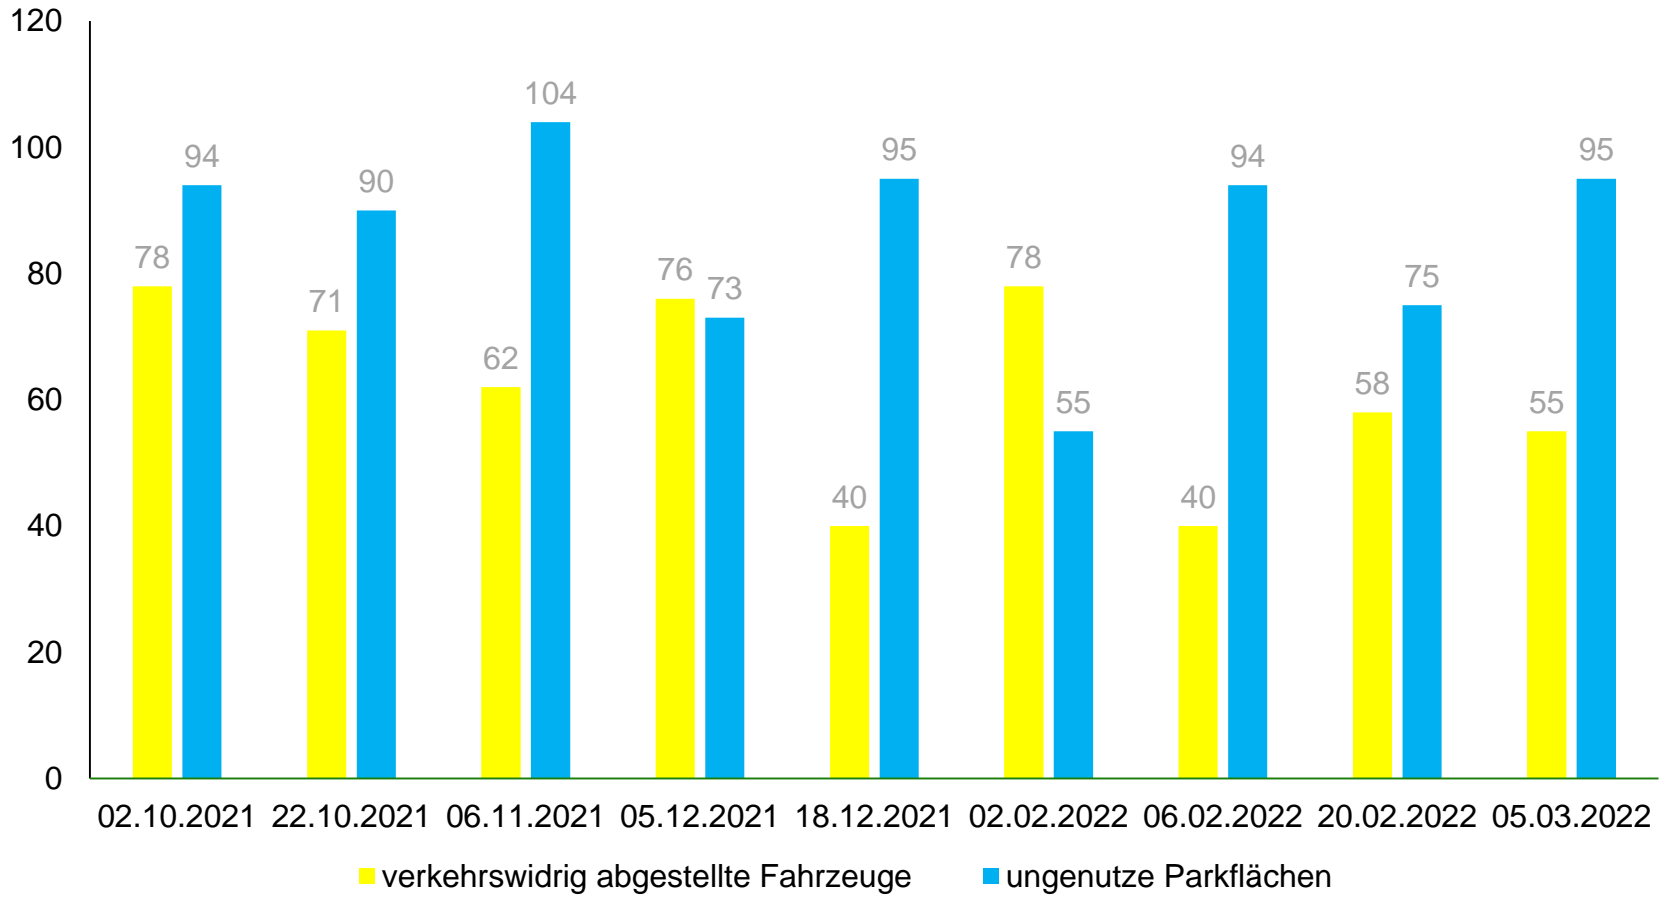

Bericht Parkplätze rund ums Werner-Seelenbinder-Stadion

Inhalt

- Aktuelle Parksituation
- Auswertung Veranstaltungen rund ums Stadion
- Parkplatzmöglichkeiten im Umfeld
- Ausblick

Aktuelle Parksituation

Aktuelle Parksituation

Auswertung Veranstaltungen rund ums Stadion

Parkplatzmöglichkeiten im Umfeld

- Parkplatz am Stadion
- Parkplatz Berkenbrücker Chaussee
- Parkplatz Friesenstraße
- Parkplätze Am Waldfriedhof
- Parkplatz Str. d. Friedens (Richtung ehem. X. Weltfestspiele)
- Parkplatz am Bahnhof sowie am ehem. Gaswerksgelände