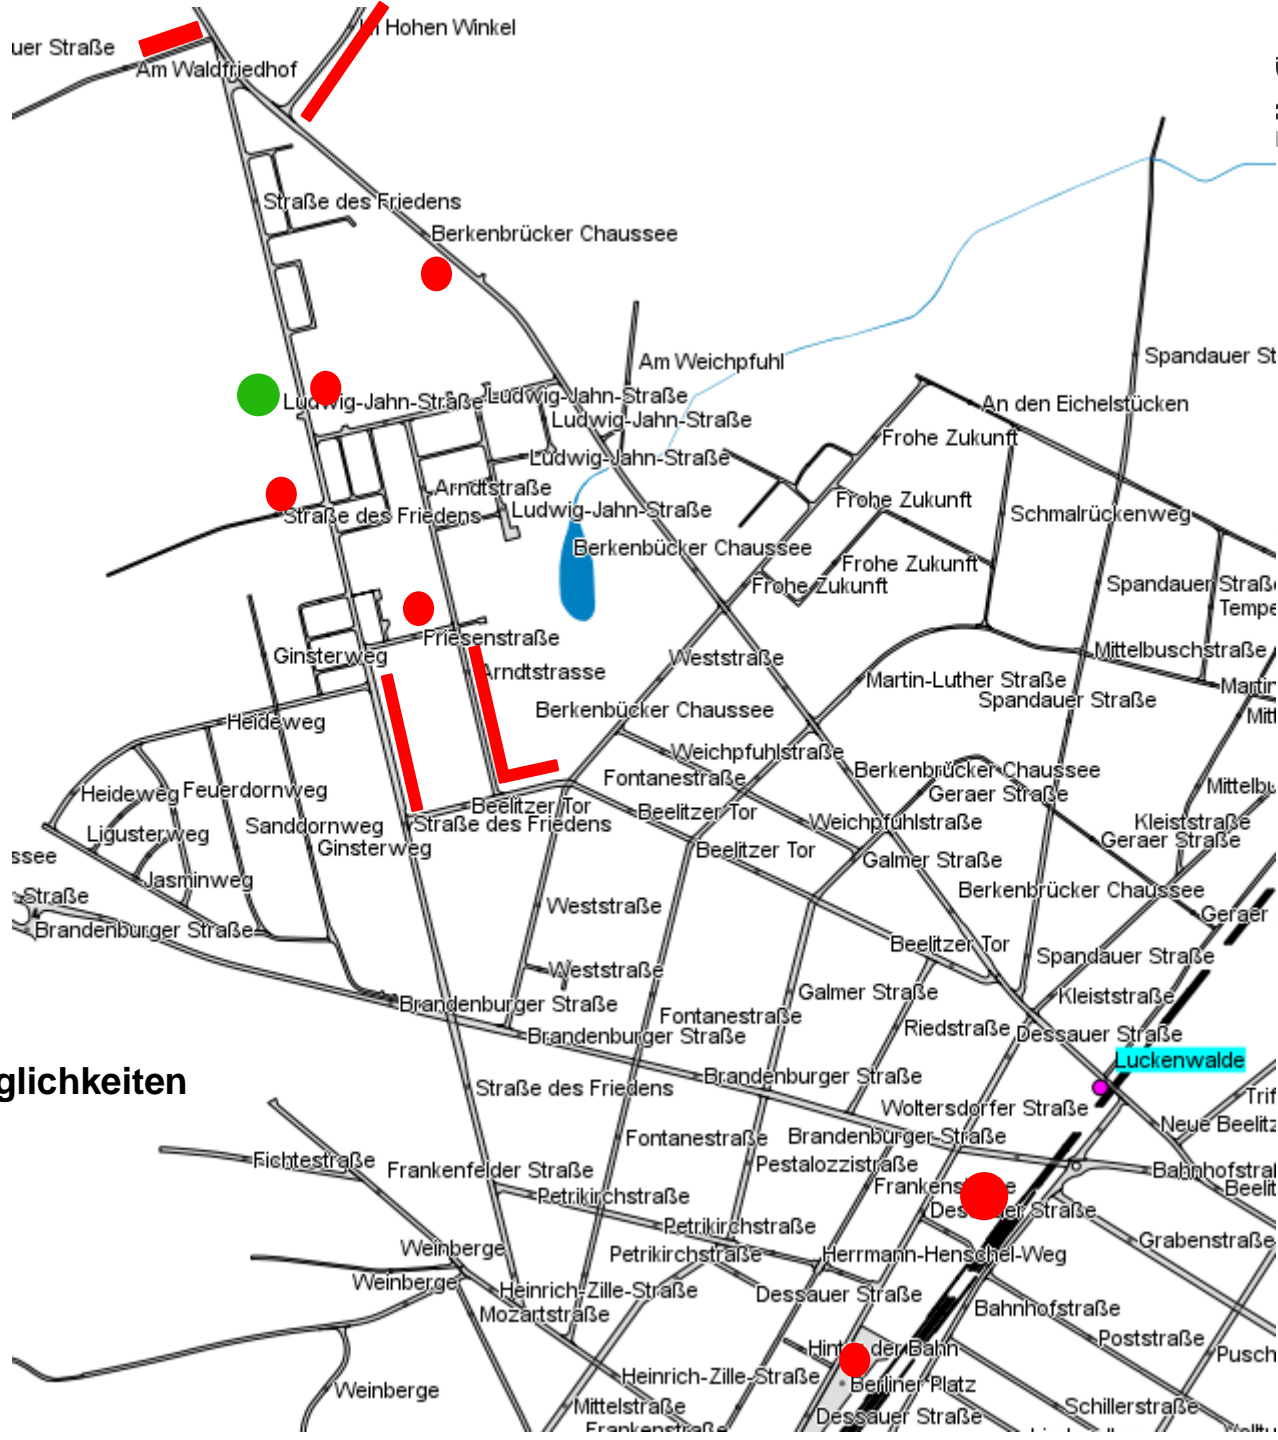

Bericht Parkplätze rund ums Werner-Seelenbinder-Stadion

Inhalt

- Aktuelle Parksituation
- Auswertung Veranstaltungen rund ums Stadion
- Parkplatzmöglichkeiten im Umfeld
- Ausblick

Aktuelle Parksituation

Aktuelle Parksituation

Auswertung Veranstaltungen rund ums Stadion

Parkplatzmöglichkeiten im Umfeld

- Parkplatz am Stadion
- Parkplatz Berkenbrücker Chaussee
- Parkplatz Friesenstraße
- Parkplätze Am Waldfriedhof
- Parkplatz Str. d. Friedens (Richtung ehem. X. Weltfestspiele)
- Parkplatz am Bahnhof sowie am ehem. Gaswerksgelände

Parkplatzmöglichkeiten im Umfeld

- Arndtstraße (Richtung Ludwig-Jahn-Straße)
- Beelitzer Tor
- Straße des Friedens (Zwischen Beelitzer Tor und Friesenstraße)
- Im Hohen Winkel (Richtung Klärwerk)

- Stadion
- Parkplatzmöglichkeiten